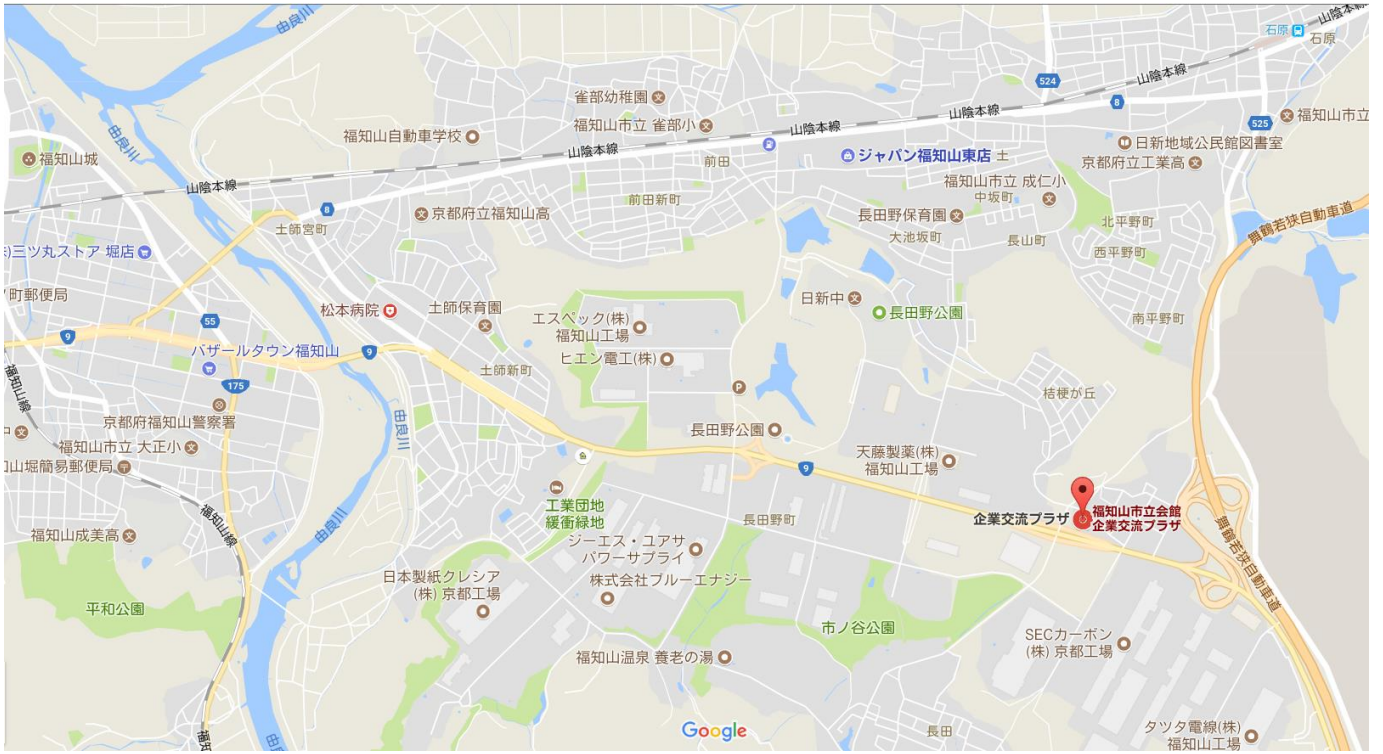

福知山市企業交流プラザ地図

〒620-0853 福知山市長田野町3丁目1番地の1

京都府中小企業会館

〒615-0042 京都市右京区西院東中水町17

【公共交通機関の場合】

- JR「京都駅」から
駅前市バスのりばBターミナル3番から「205」番のバスに乗車。
「西大路花屋町」で下車。（「205」番の行先表示：金閣寺・北大路バスターミナル）
バス進行方向100m右手前方。
- 阪急電車「西院駅」から
西大路通りを南へ徒歩15分。西大路五条交差点から二筋南の信号東南角。
「西大路四条」から市バス「202」番・「205」番に乗車、「西大路五条」で下車南へ徒歩2分。
- JR「丹波口駅」から
五条通りを西へ徒歩13分。西大路五条交差点から二筋南の信号東南角。

【お車の場合】

- 京都東インターから
五条通り（国道1号線から9号線）を西へ、西大路五条交差点の信号を左折、次の信号を左折（東行き一方通行）すぐ右手が駐車場（有料）
- 京都南インターから
国道1号線を京都市内に入り、東寺の信号を左折（九条通り西向き）、
西大路九条交差点の信号を右折（西大路通り北向き）、
西大路花屋町の信号の次の信号を右折（東行き一方通行）すぐ右手が駐車場（有料）