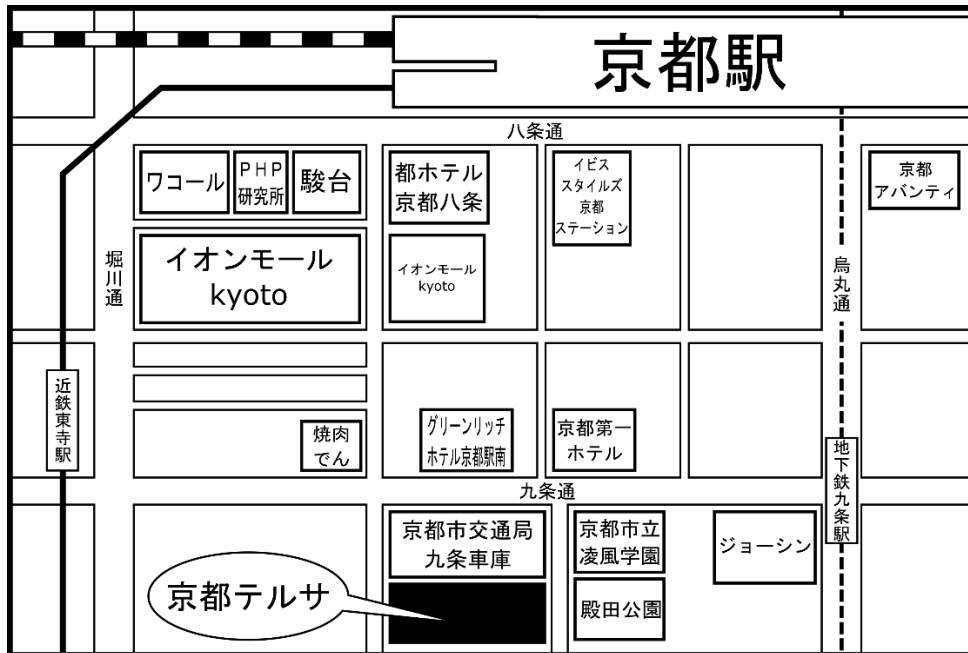

舞鶴21ビル  
〒624-0945 京都府舞鶴市字喜多1105番地1  
Tel0773-77-2421

# 京都テルサ

〒601-8047 京都市南区東九条下殿田町70番地

TEL 075-692-3400

- JR京都駅(八条口西口)より南へ徒歩約15分
- 近鉄東寺駅より東へ徒歩約5分
- 地下鉄九条駅4番出口より西へ徒歩約5分
- 市バス九条車庫南へすぐ
- 有料駐車場180台