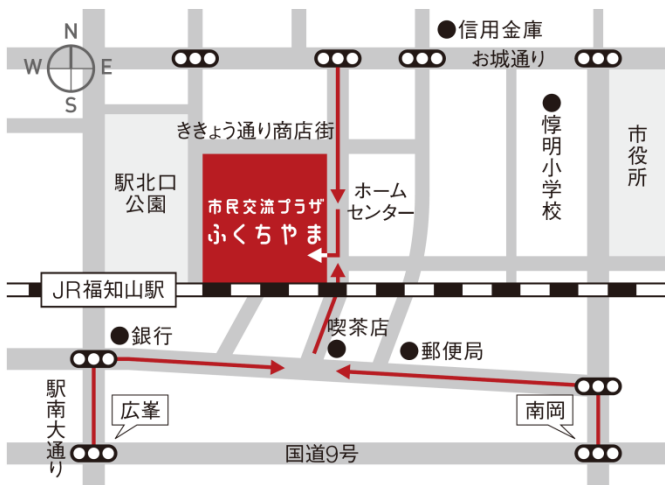

# 市民交流プラザふくちやま

〒620-0045 京都府福知山市駅前町400番地 Tel.0773-22-9551

- 福知山駅から駅北側出口を出て徒歩1分。
- 施設東側に専用駐車場（有料）があります。