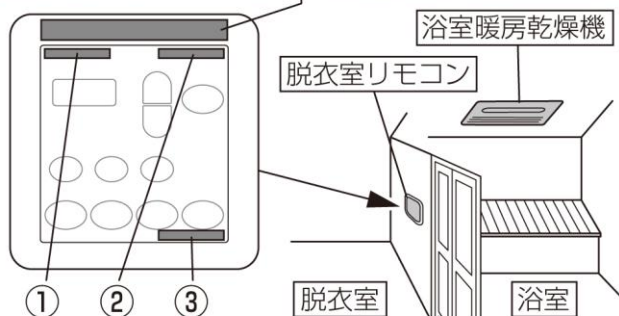

5. 対象機種の判別方法

1) 壁掛形浴室暖房乾燥機

①のリモコン表示名称又は②の型式にご確認下さい

2) 天井カセット形浴室暖房乾燥機

製品名はリモコンの①②③のいずれかに記載されている型式をご確認下さい。

脱衣室リモコンの上部に、直接下記が印字されているものは対象外です。

【製造年】製品本体に記載 **【設計上の標準使用期間】**10年
設計上の標準使用期間を超えて使用されますと、経年劣化による発火・けが等の事故に至るおそれがあります。

【脱衣室リモコンの例】

【浴室暖房乾燥機設置例】

※脱衣室リモコンのスイッチのデザインや形状、表示内容は、仕様により異なります。

別表 1

1) 不具合発生の循環モータと同一仕様・同一構造の循環モータ搭載商品。

(天井カセット形・壁掛形の2タイプ)

2) 1) の商品の内、天井カセット形、電源周波数 60Hz で御使用されている商品は対象外。

(電源周波数 60Hz で使用した場合は循環モータの電力量が低い為、発火に至りません)