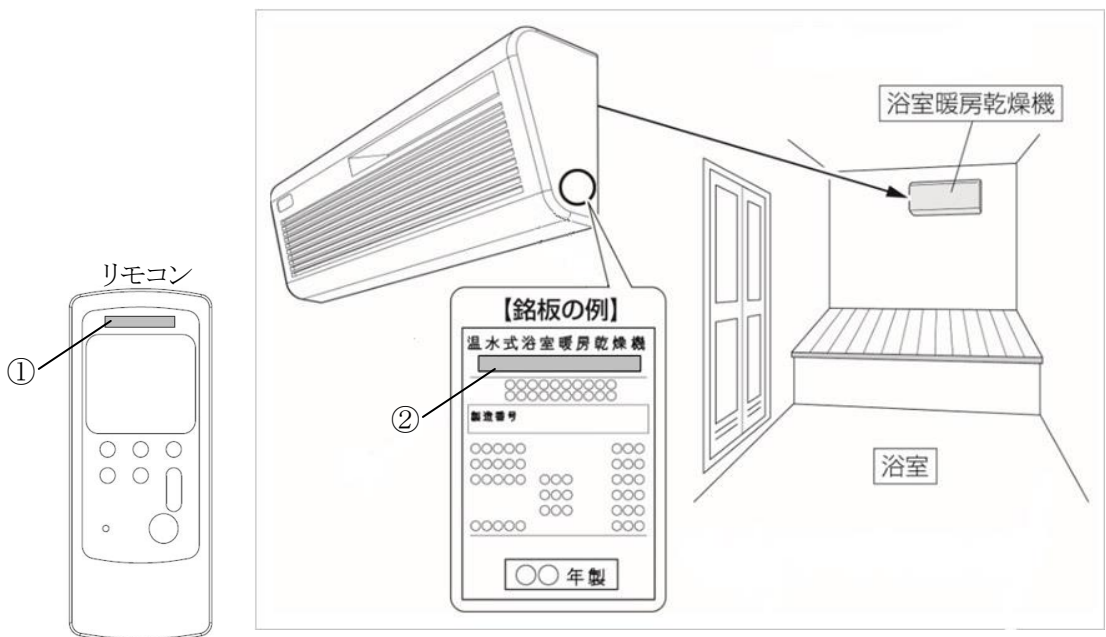

3. 不具合発生の原因

機器の構造上の原因により、温風を浴室内に循環させるファンモータ内部の端子部でトラッキング現象が発生し、これに加え一部の機種は制御仕様によって、端子部が異常過熱することで、ごくまれに発火に至るおそれがあることが判明しました。

4. 今後の対策

1) 循環モータ交換までは、天井カセット形は換気運転以外の使用を中止、壁掛形は全ての使用中止のお願いを周知いたします。
2) 高湿度耐性に優れた循環モータに交換。
  (一部機種で新規設計が必要なモータは準備に時間を要するため、準備が整い次第順次案内いたします)

5. 対象機種の判別方法

1) 壁掛形浴室暖房乾燥機

①のリモコン表示名称又は②の型式にご確認下さい