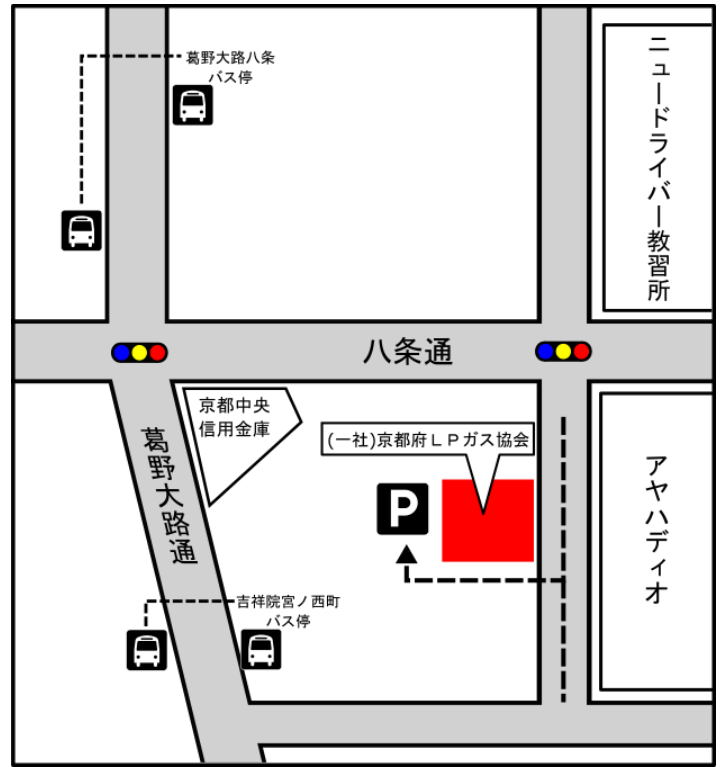

一般社団法人京都府LPガス協会

〒601-8306

京都市南区吉祥院宮ノ西町9-1 KONAビル2階

TEL 075-314-6517

FAX 075-311-3067

【公共交通機関】

【JR「京都駅」から】

- 駅前バスターミナルC5のりばから市バス33番【洛西バスターミナル行き】に乗車。
「葛野大路八条」で下車。
- 駅前バスターミナルC2のりばから京阪京都交通26番【七条通・桂坂中央行き】
26B【七条通・桂イノベーションパーク行き】に乗車。
「葛野大路八条」で下車。

【阪急電車「西京極」から】

- 西京極駅前バス停から市バス84番【京都駅八条口行き】に乗車。
「吉祥院宮ノ西町」で下車。