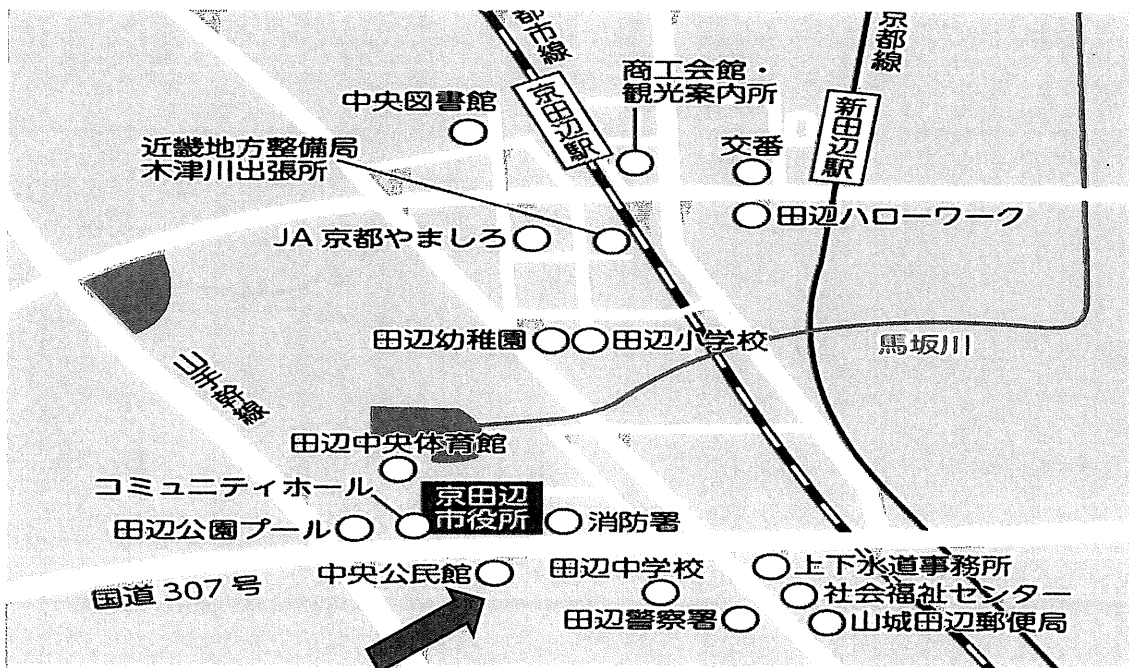

会場 《京都経済センター》 6階6-C

京都市下京区四条通室町東入函谷鉾町78番地 TEL075(708)3333

京都市営地下鉄烏丸線「四条駅北改札出てすぐ」

阪急電車京都線「烏丸駅」26番出口直結

会場 《京田辺市立中央公民館》

京田辺市田辺丸山214 TEL0774-62-2552